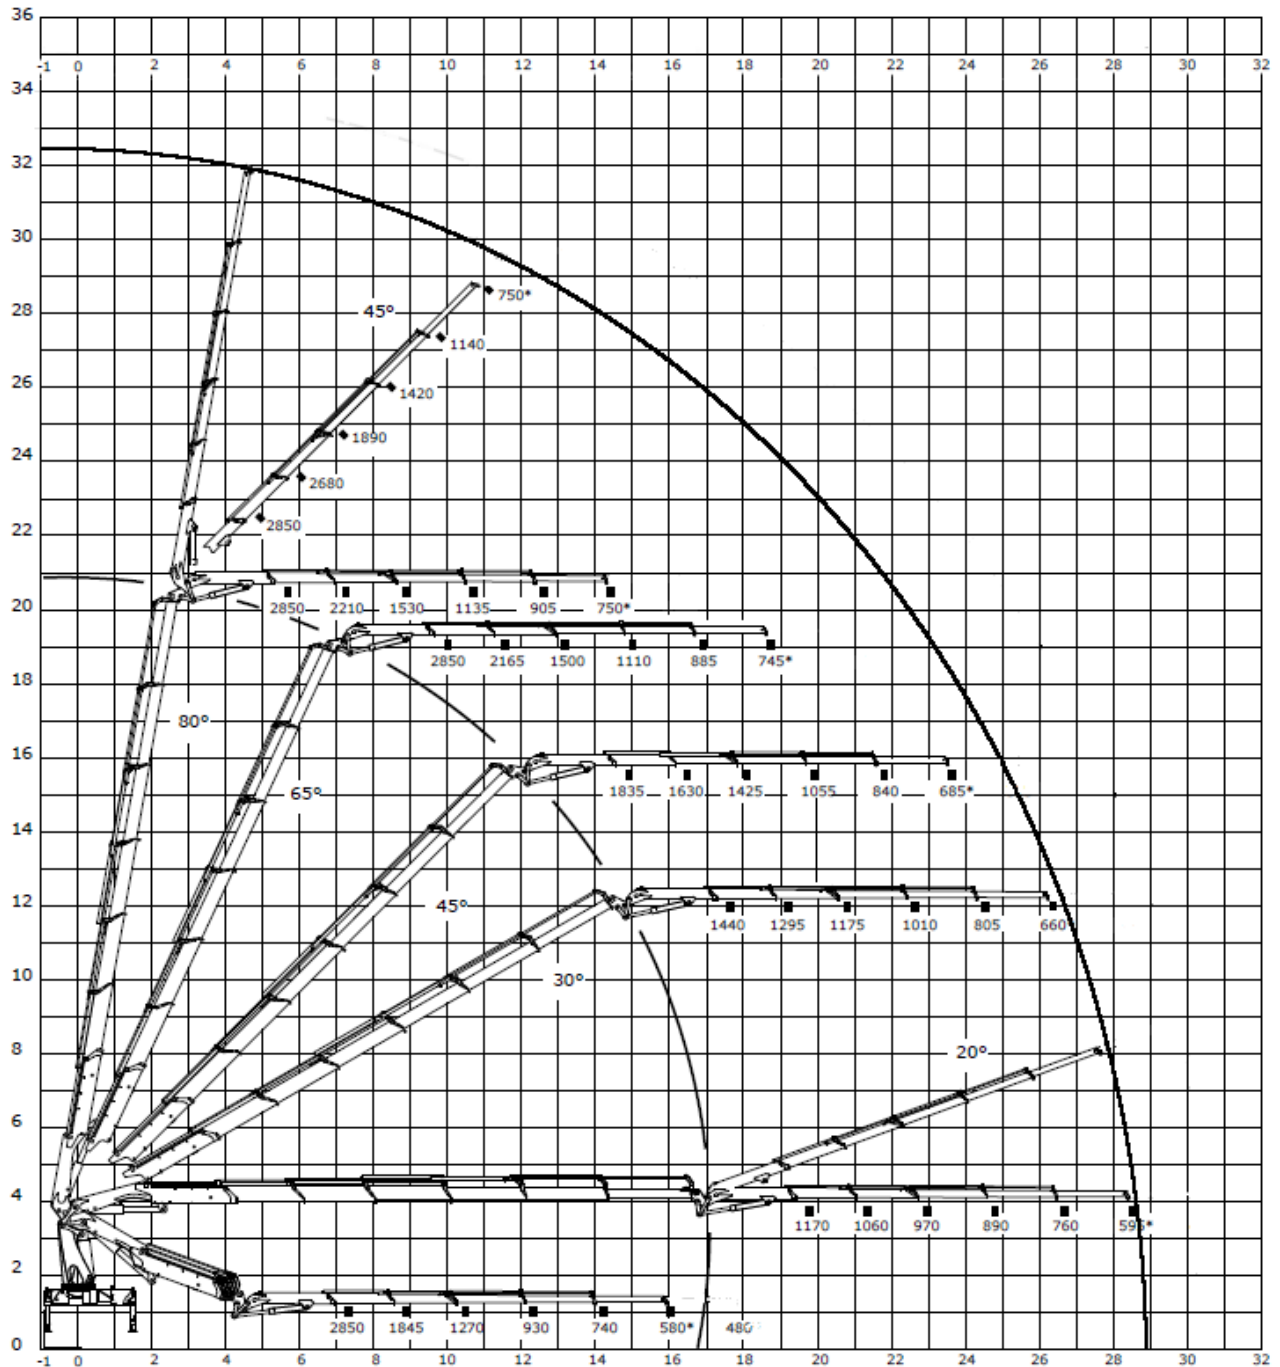

HMF 5020 K6 + jib FJ1000 K4

* With manual extension.

RMT **Nostot, kuljetukset**
LAINNE.fi
Mikko 0500 533 687
Teemu 0400 533 687

HMF 5020 K6

RMT **LAINNE.fi**
Nostot, kuljetukset
Mikko 0500 533 687
Teemu 0400 533 687