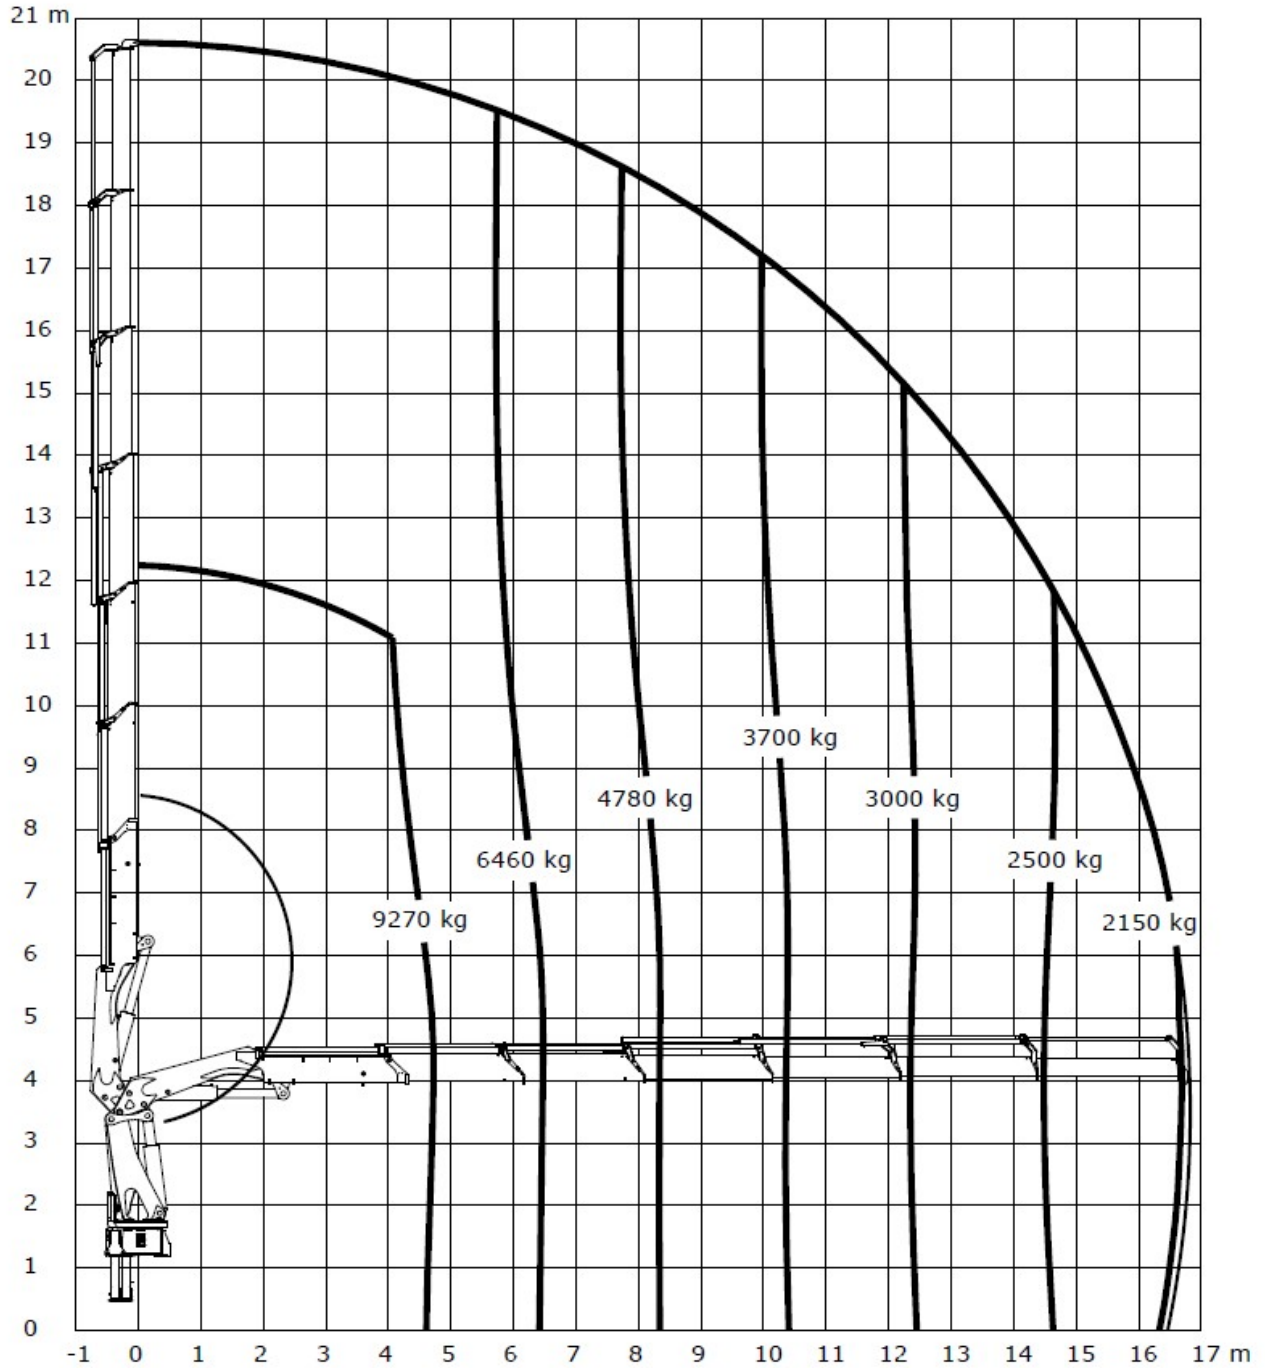

HMF 5020 K6 + jib FJ1000 K4

* With manual extension.

RMT **Nostot, kuljetukset**
LAINNE.fi
Mikko 0500 533 687
Teemu 0400 533 687

HMF 5020 K6

RMT **LAINNE.fi**
Nostot, kuljetukset
Mikko 0500 533 687
Teemu 0400 533 687