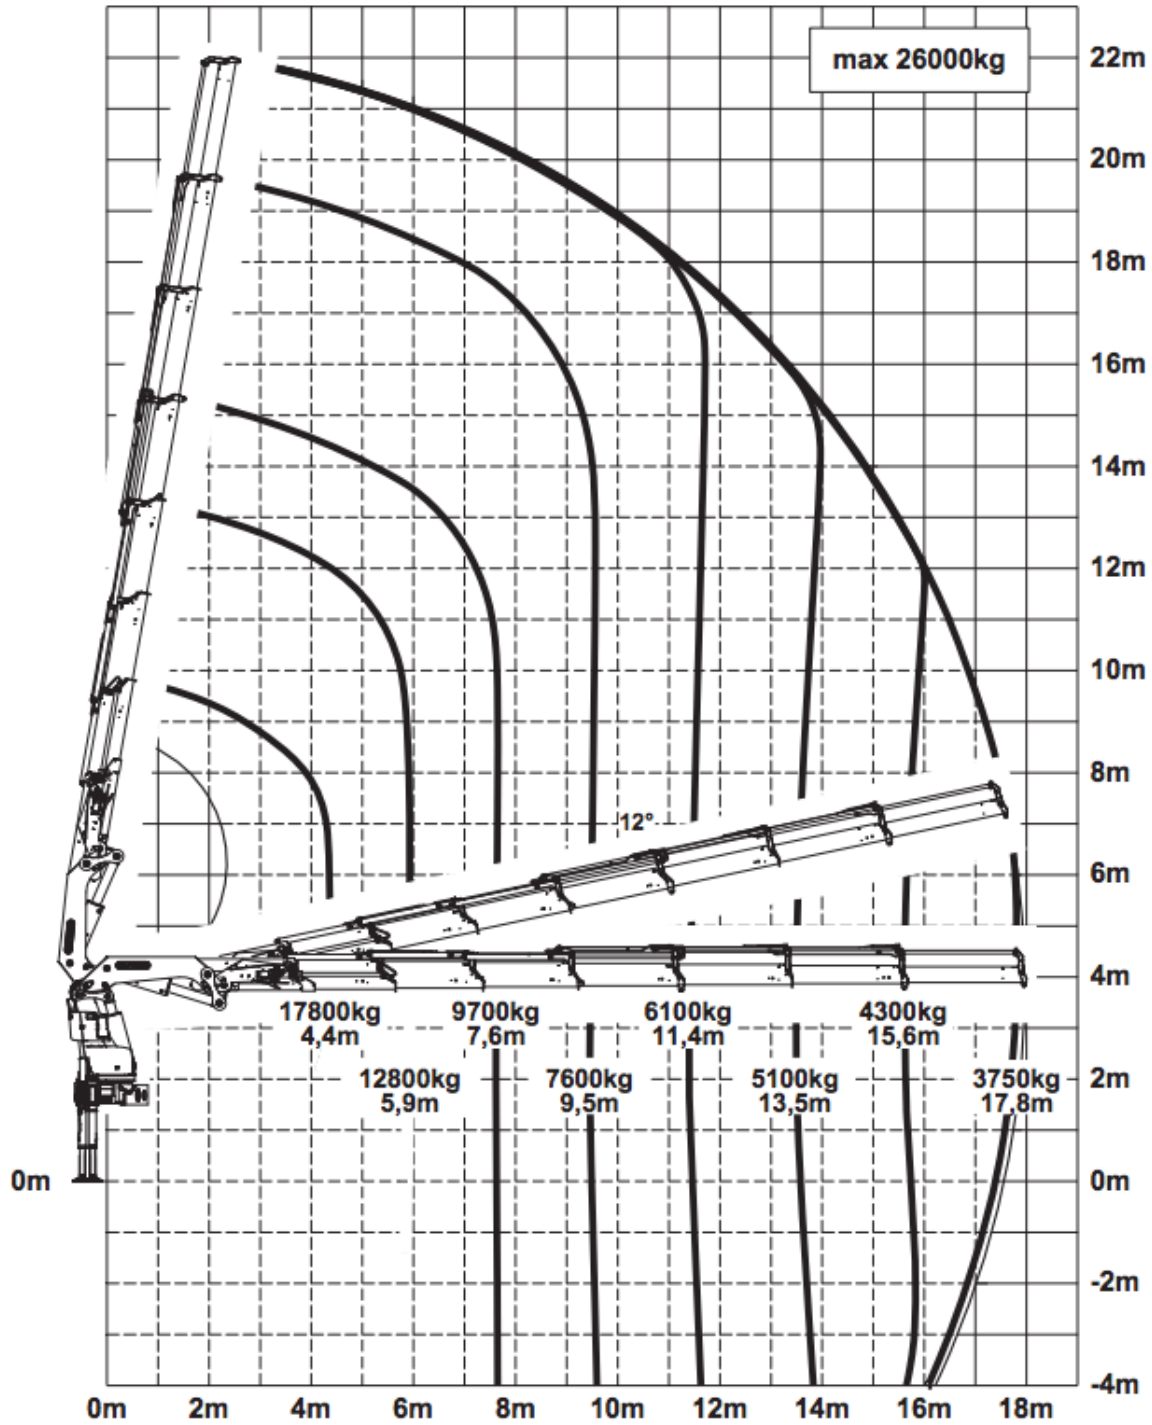

Kuva 2. Palfinger PK 92002 SH F + PJ170E JV1 DPS + nostokaavio

**R & M LAIN E OY**

**0500 533 687**

**PALFINGER 92002 SH F + JIB PJ170 DPS+**

**R & M LAINE OY**

**0500 533 687**

**PALFINGER 92002 SH F**